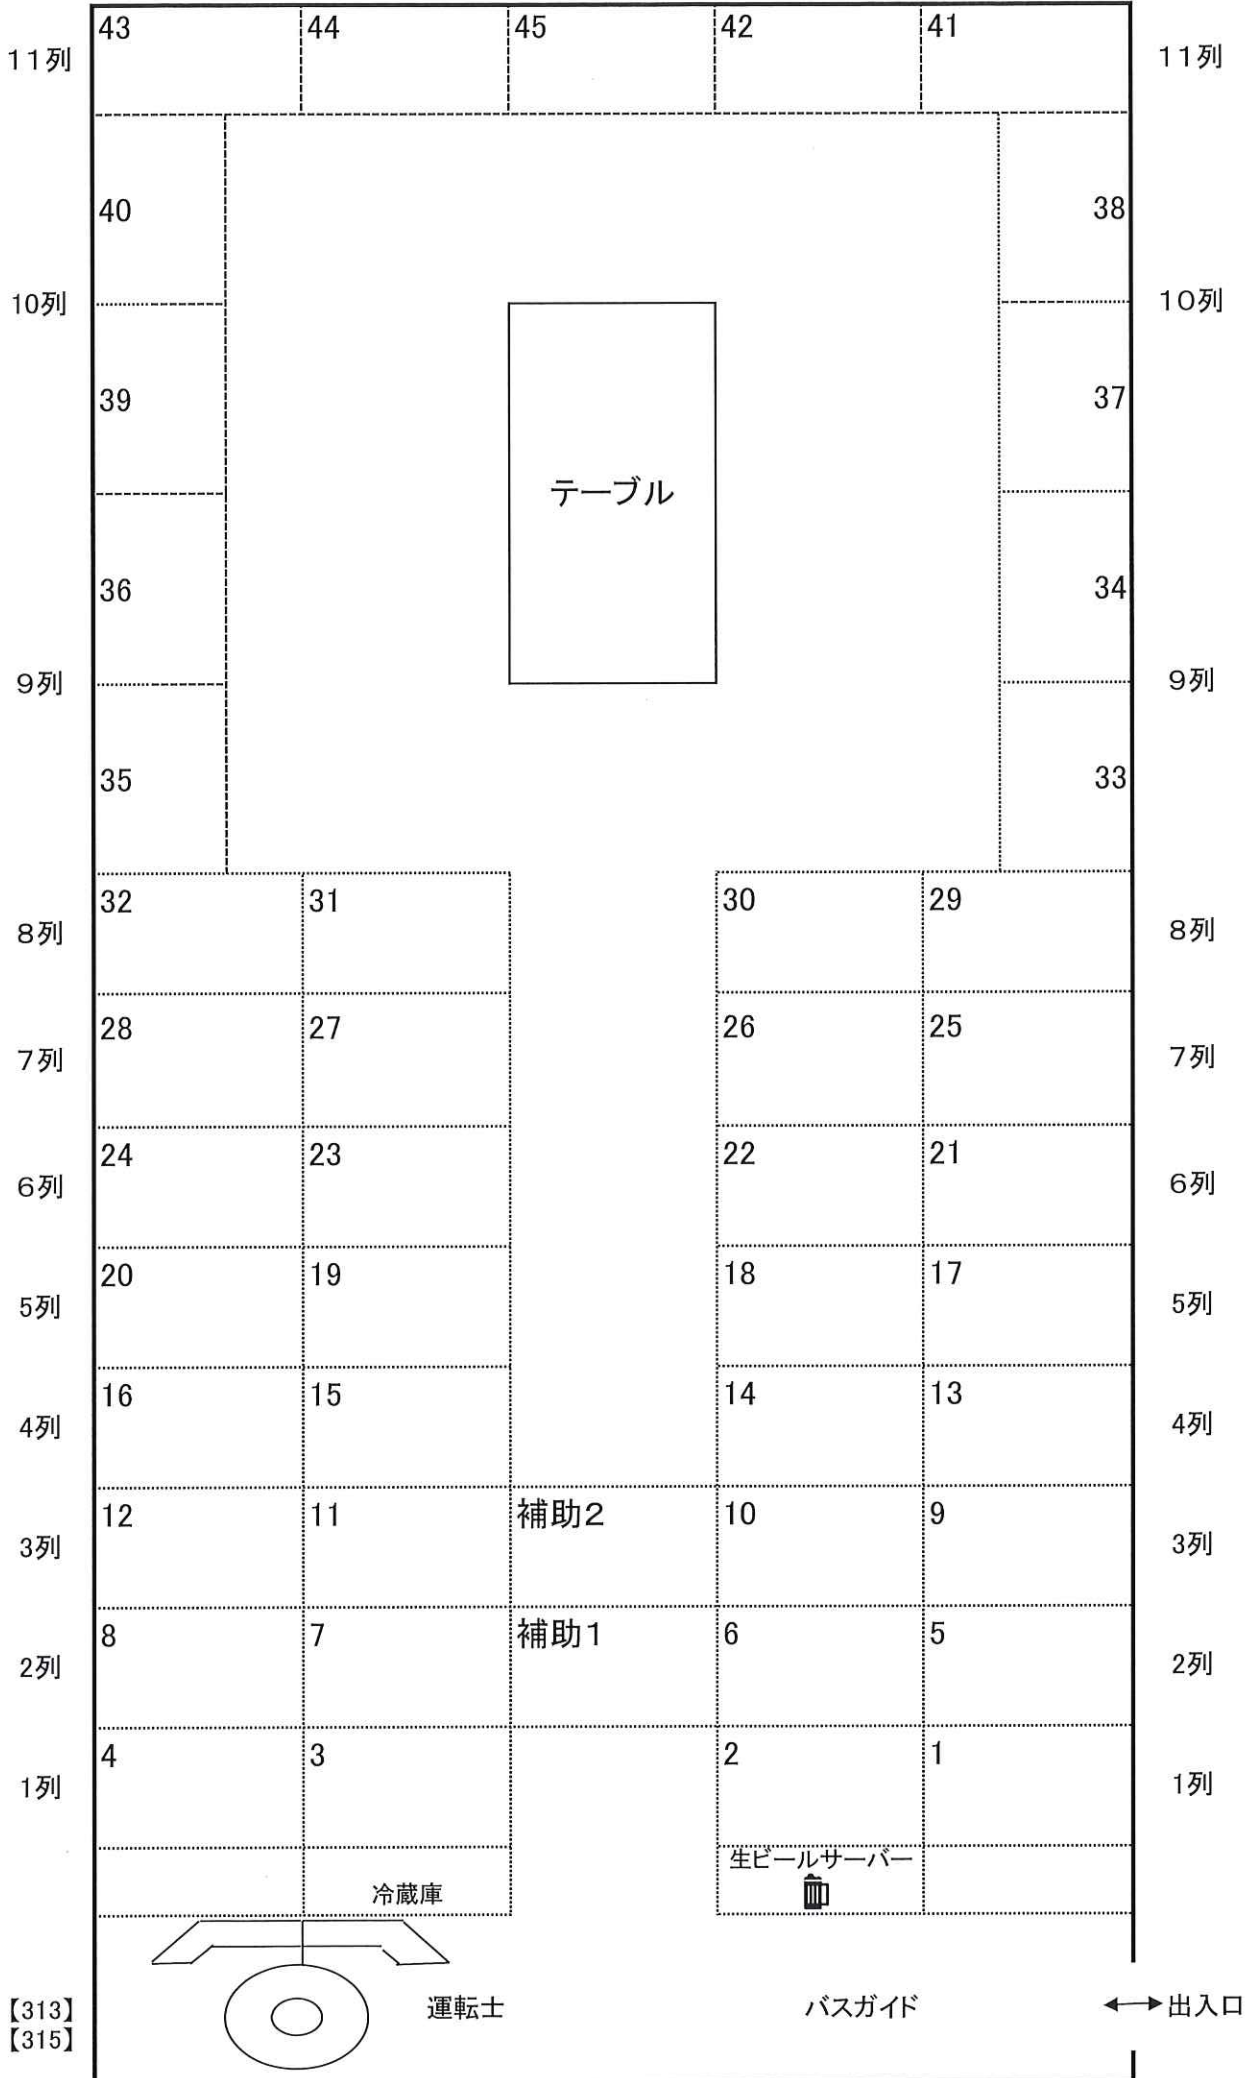

様 号車

【313】  
【315】

運転士

バスガイド

↔ 出入口